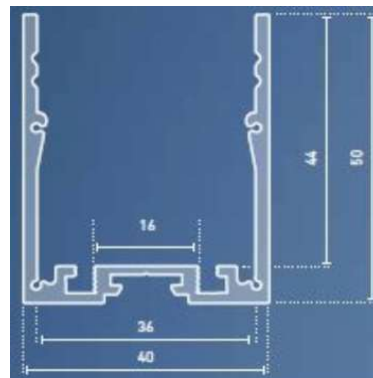

Aluminium profiel Type 20

Technische info:

- Geanodiseerd aluminium opbouw profiel voor gebruik in combinatie met o.a. LEDtroniXX FlexLED strip
- Geschikt voor FlexLED en LED modulen op ALU drager
- LED driver 30x22 kan direct worden geïntegreerd
- Accessoires:
Cover frosted, opaal, helder en ALU
Eindkap aluminium
Insert voor LED strip
Montageclips

Maten in mm

Art.nummer	Type	Lengte/aantal
A20011XXXX	Alu profiel type 20	2000mm, 3000mm & maatwerk
AG0211XXXX	Cover frosted vlak type G	2000mm, 3000mm & maatwerk
AG0213XXXX	Cover opaal type G	2000mm, 3000mm & maatwerk
AG0241XXXX	Cover ALU hoog type G	2000mm, 3000mm & maatwerk
A200210000	Eindkap ALU laag type 20	1 stuks
A200220000	Eindkap ALU hoog type 21	1 stuks
A20071XXXX	Insert 1, LED strip drager	2000mm, 3000mm & maatwerk